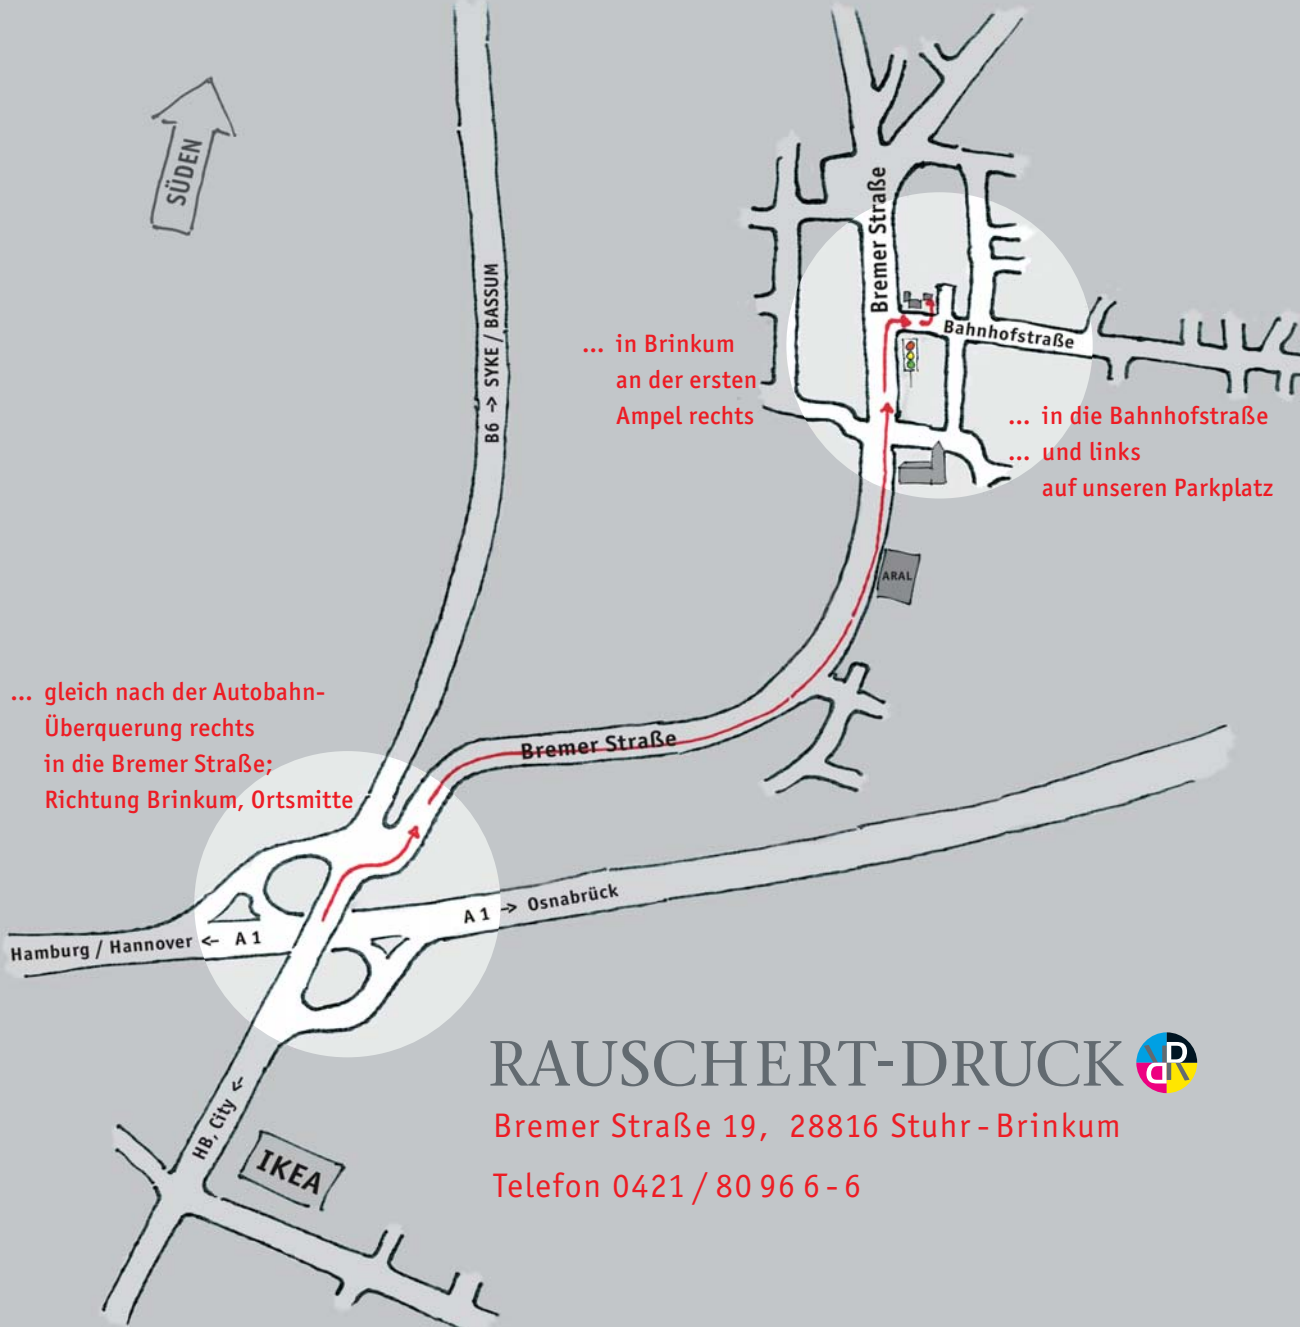

... gleich nach der Autobahn-
Überquerung rechts
in die Bremer Straße;
Richtung Brinkum, Ortsmitte

... in Brinkum
an der ersten
Ampel rechts

... in die Bahnhofstraße
... und links
auf unseren Parkplatz

RAUSCHERT-DRUCK

Bremer Straße 19, 28816 Stuhr - Brinkum

Telefon 0421 / 80 96 6 - 6